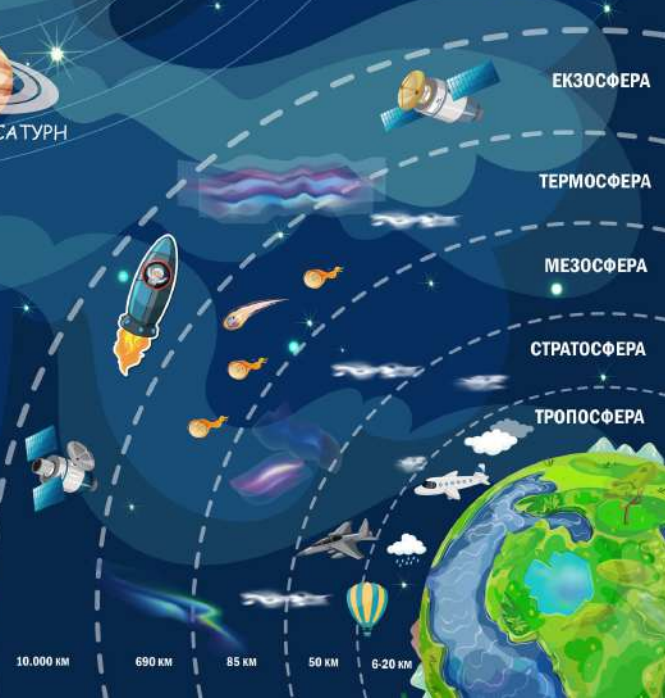

АТМОСФЕРА ЗЕМЛІ