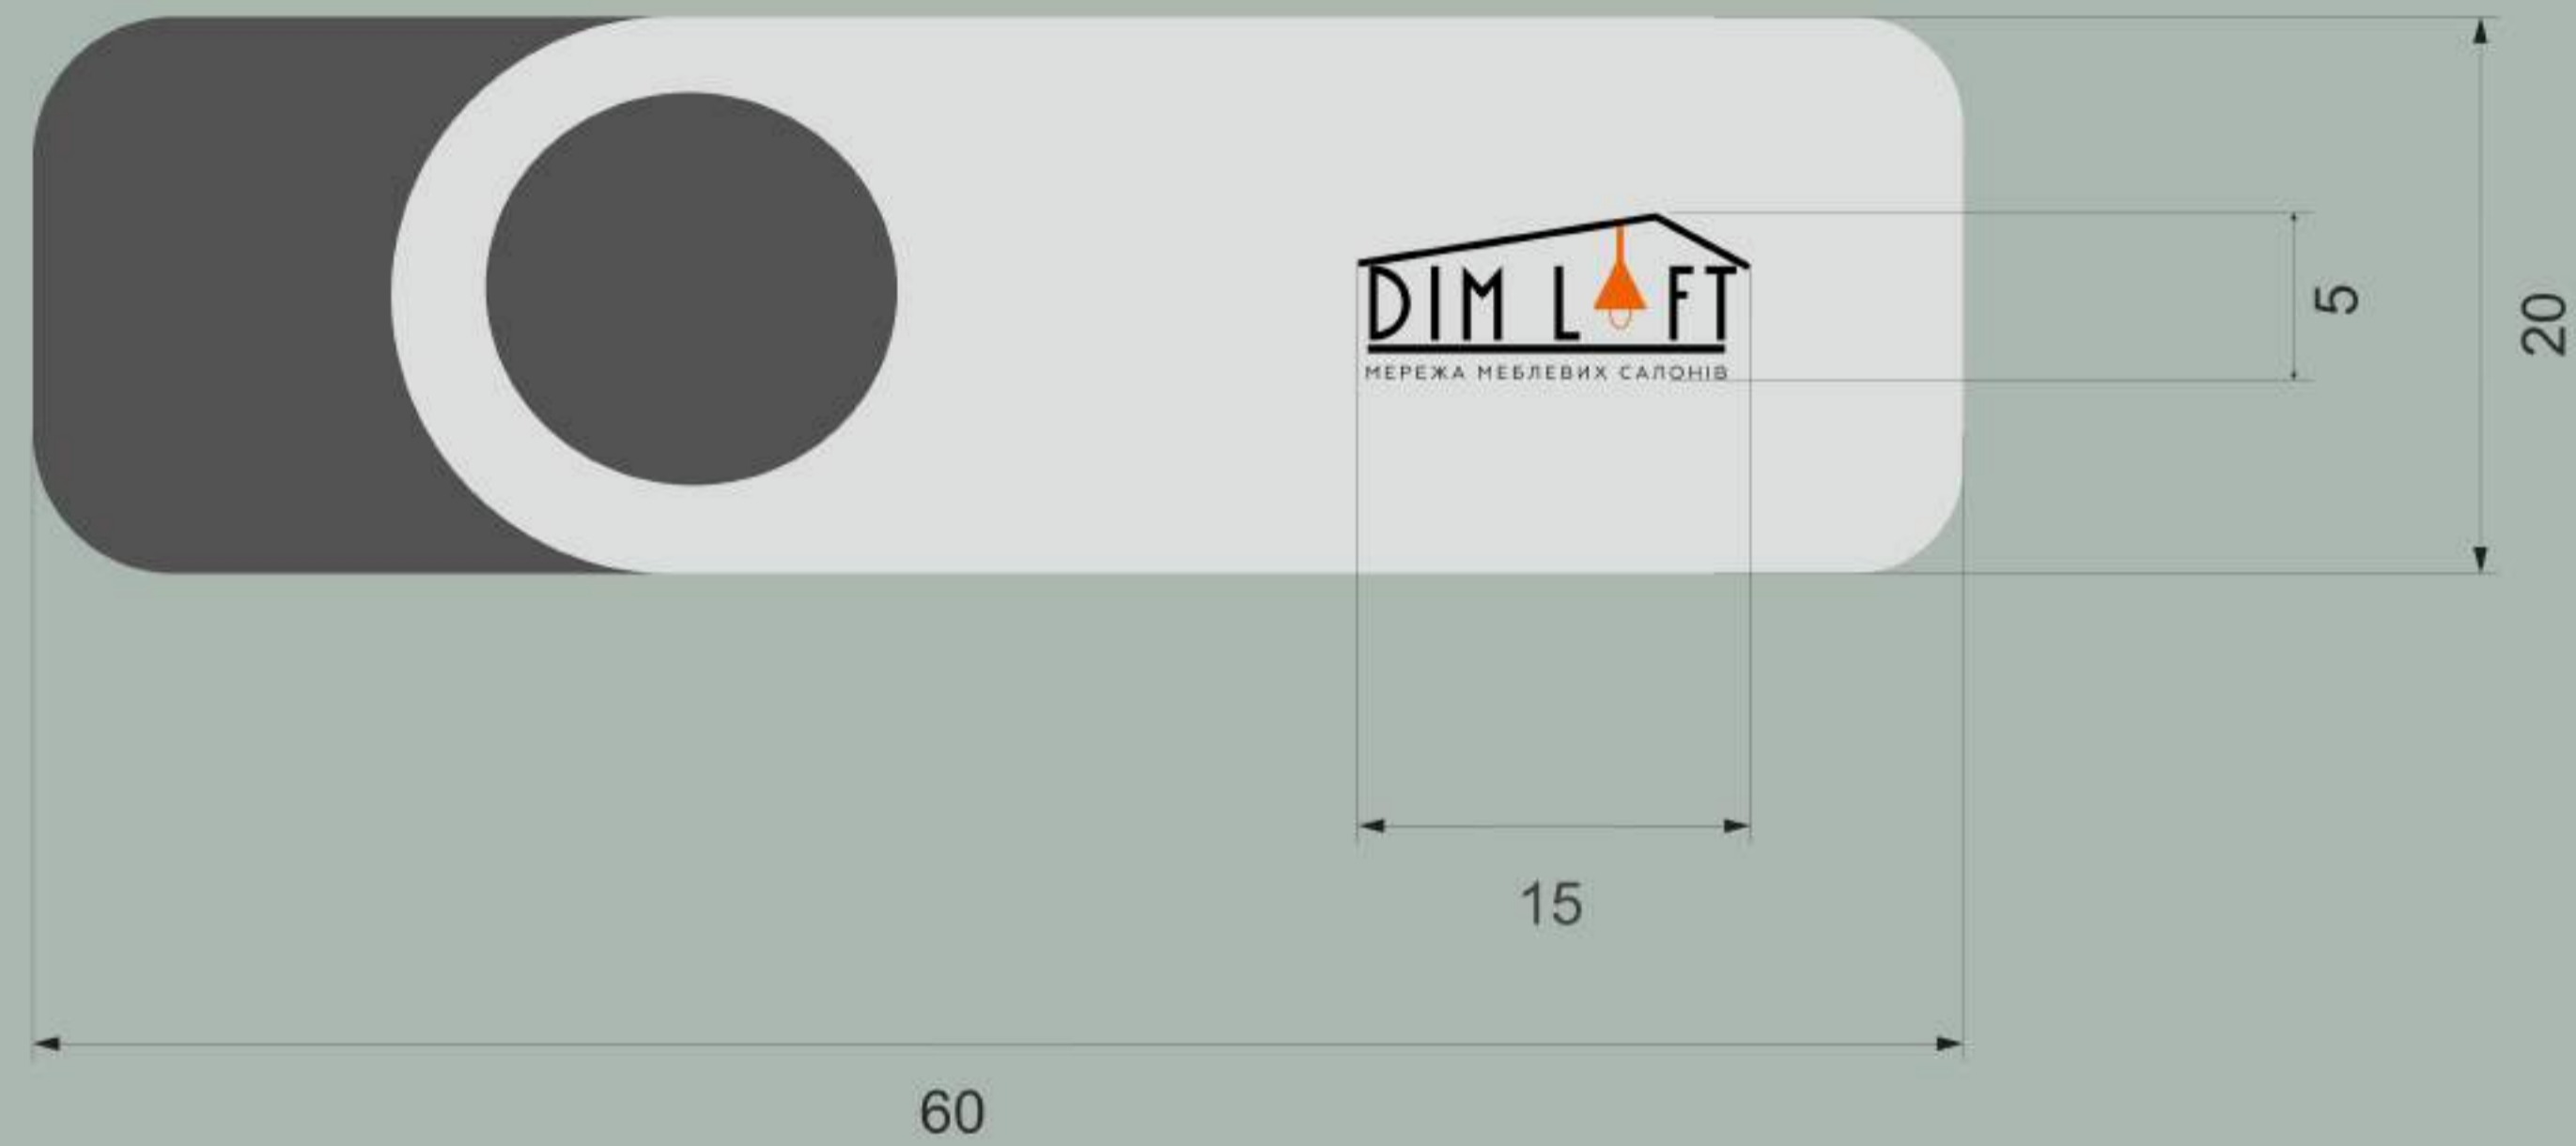

# Фірмова флешка

М 1:3

Корпоративні кольори

#FDFBF8

#141413

#EB630A