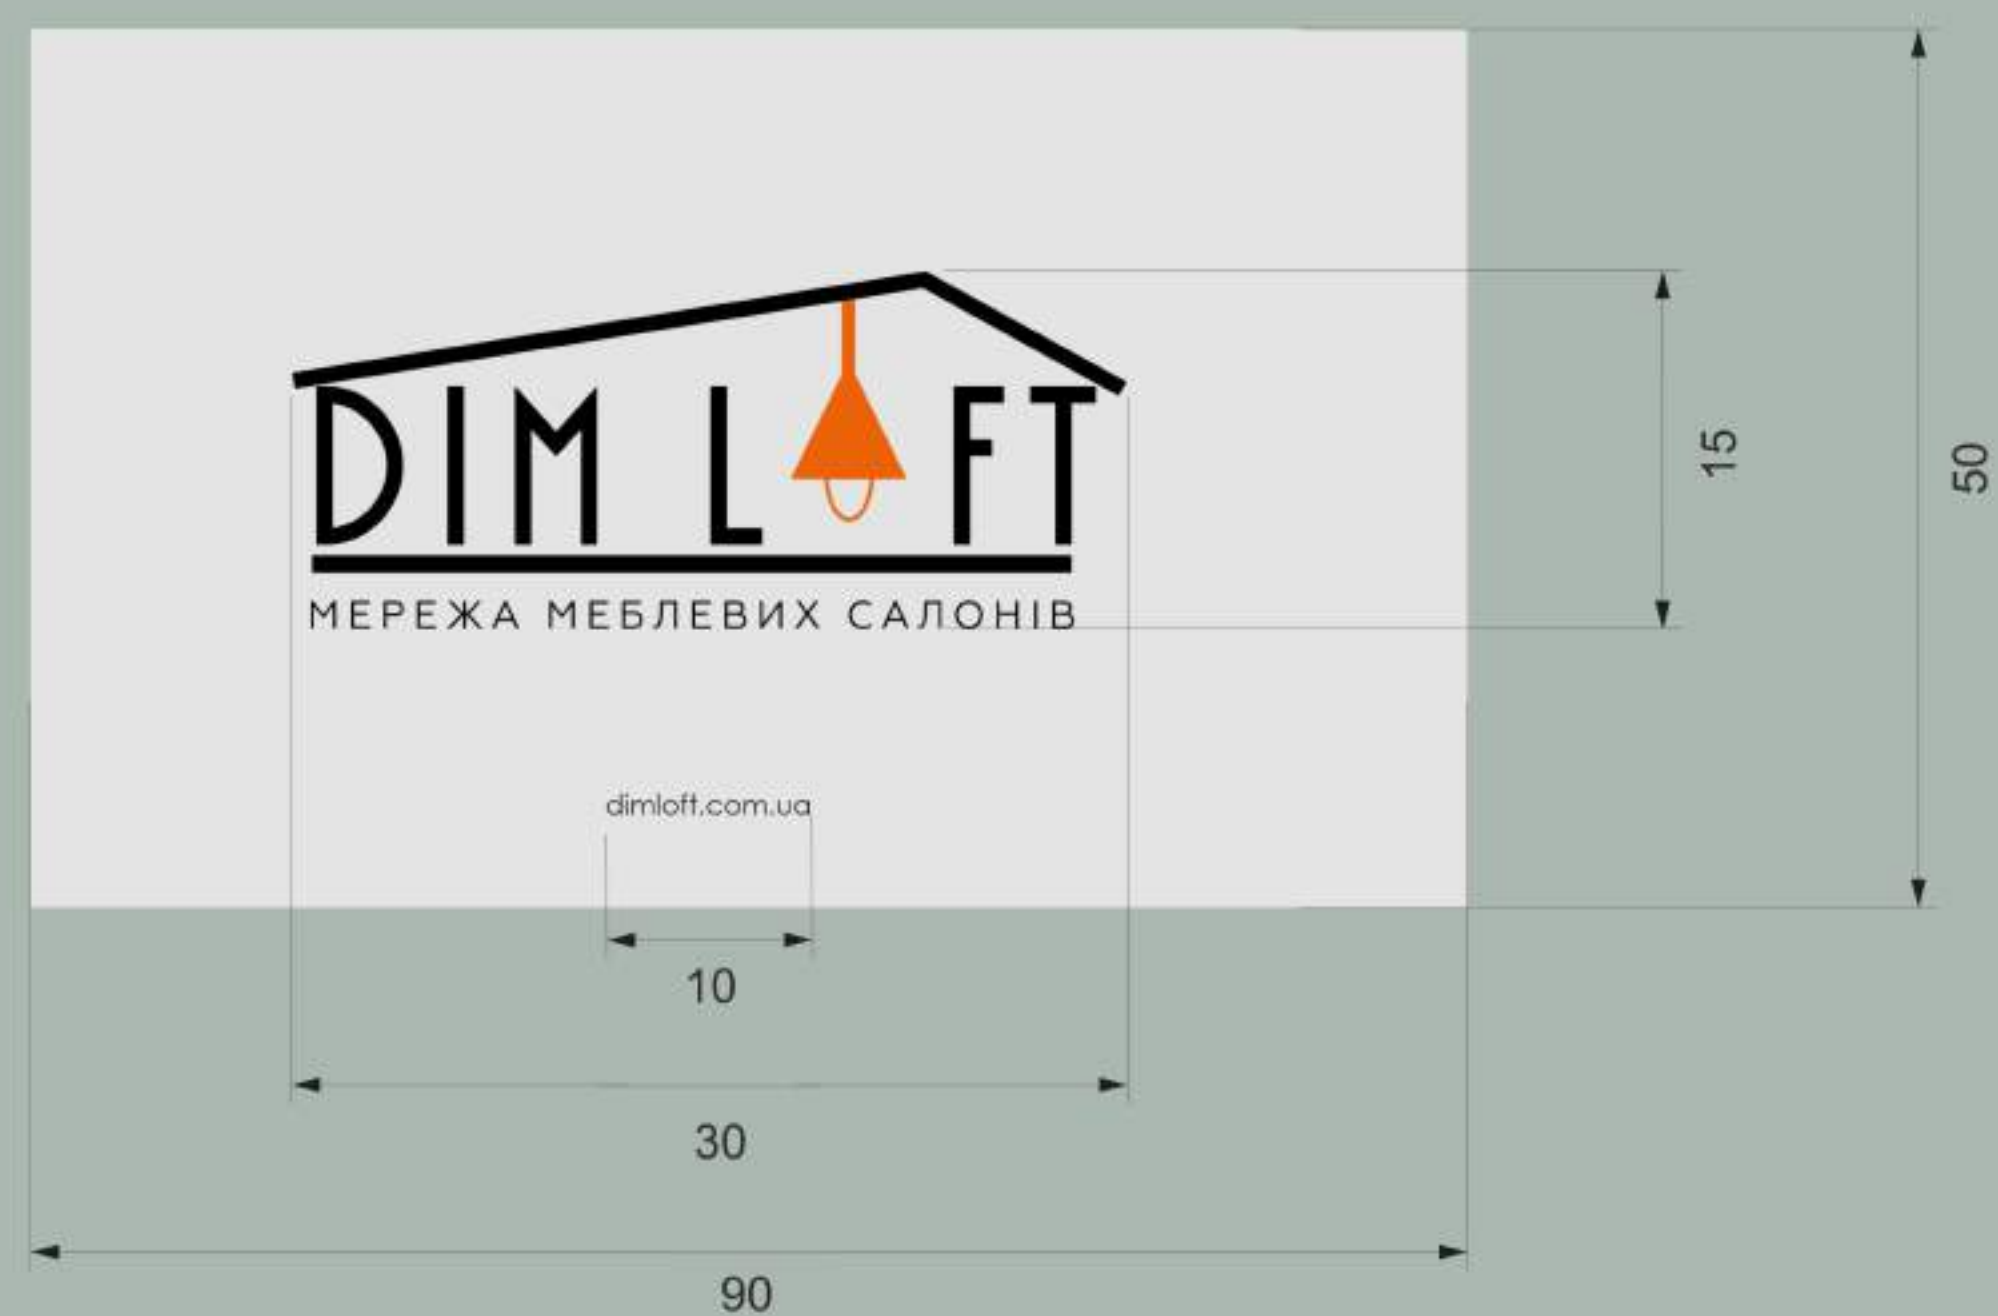

# Фірмова флешка

М 1:3

Корпоративні кольори

#FDFBF8

#141413

#EB630A

# Фірмова візитка

М 1:3

Корпоративні кольори

#FDFBF8

#141413

#EB630A