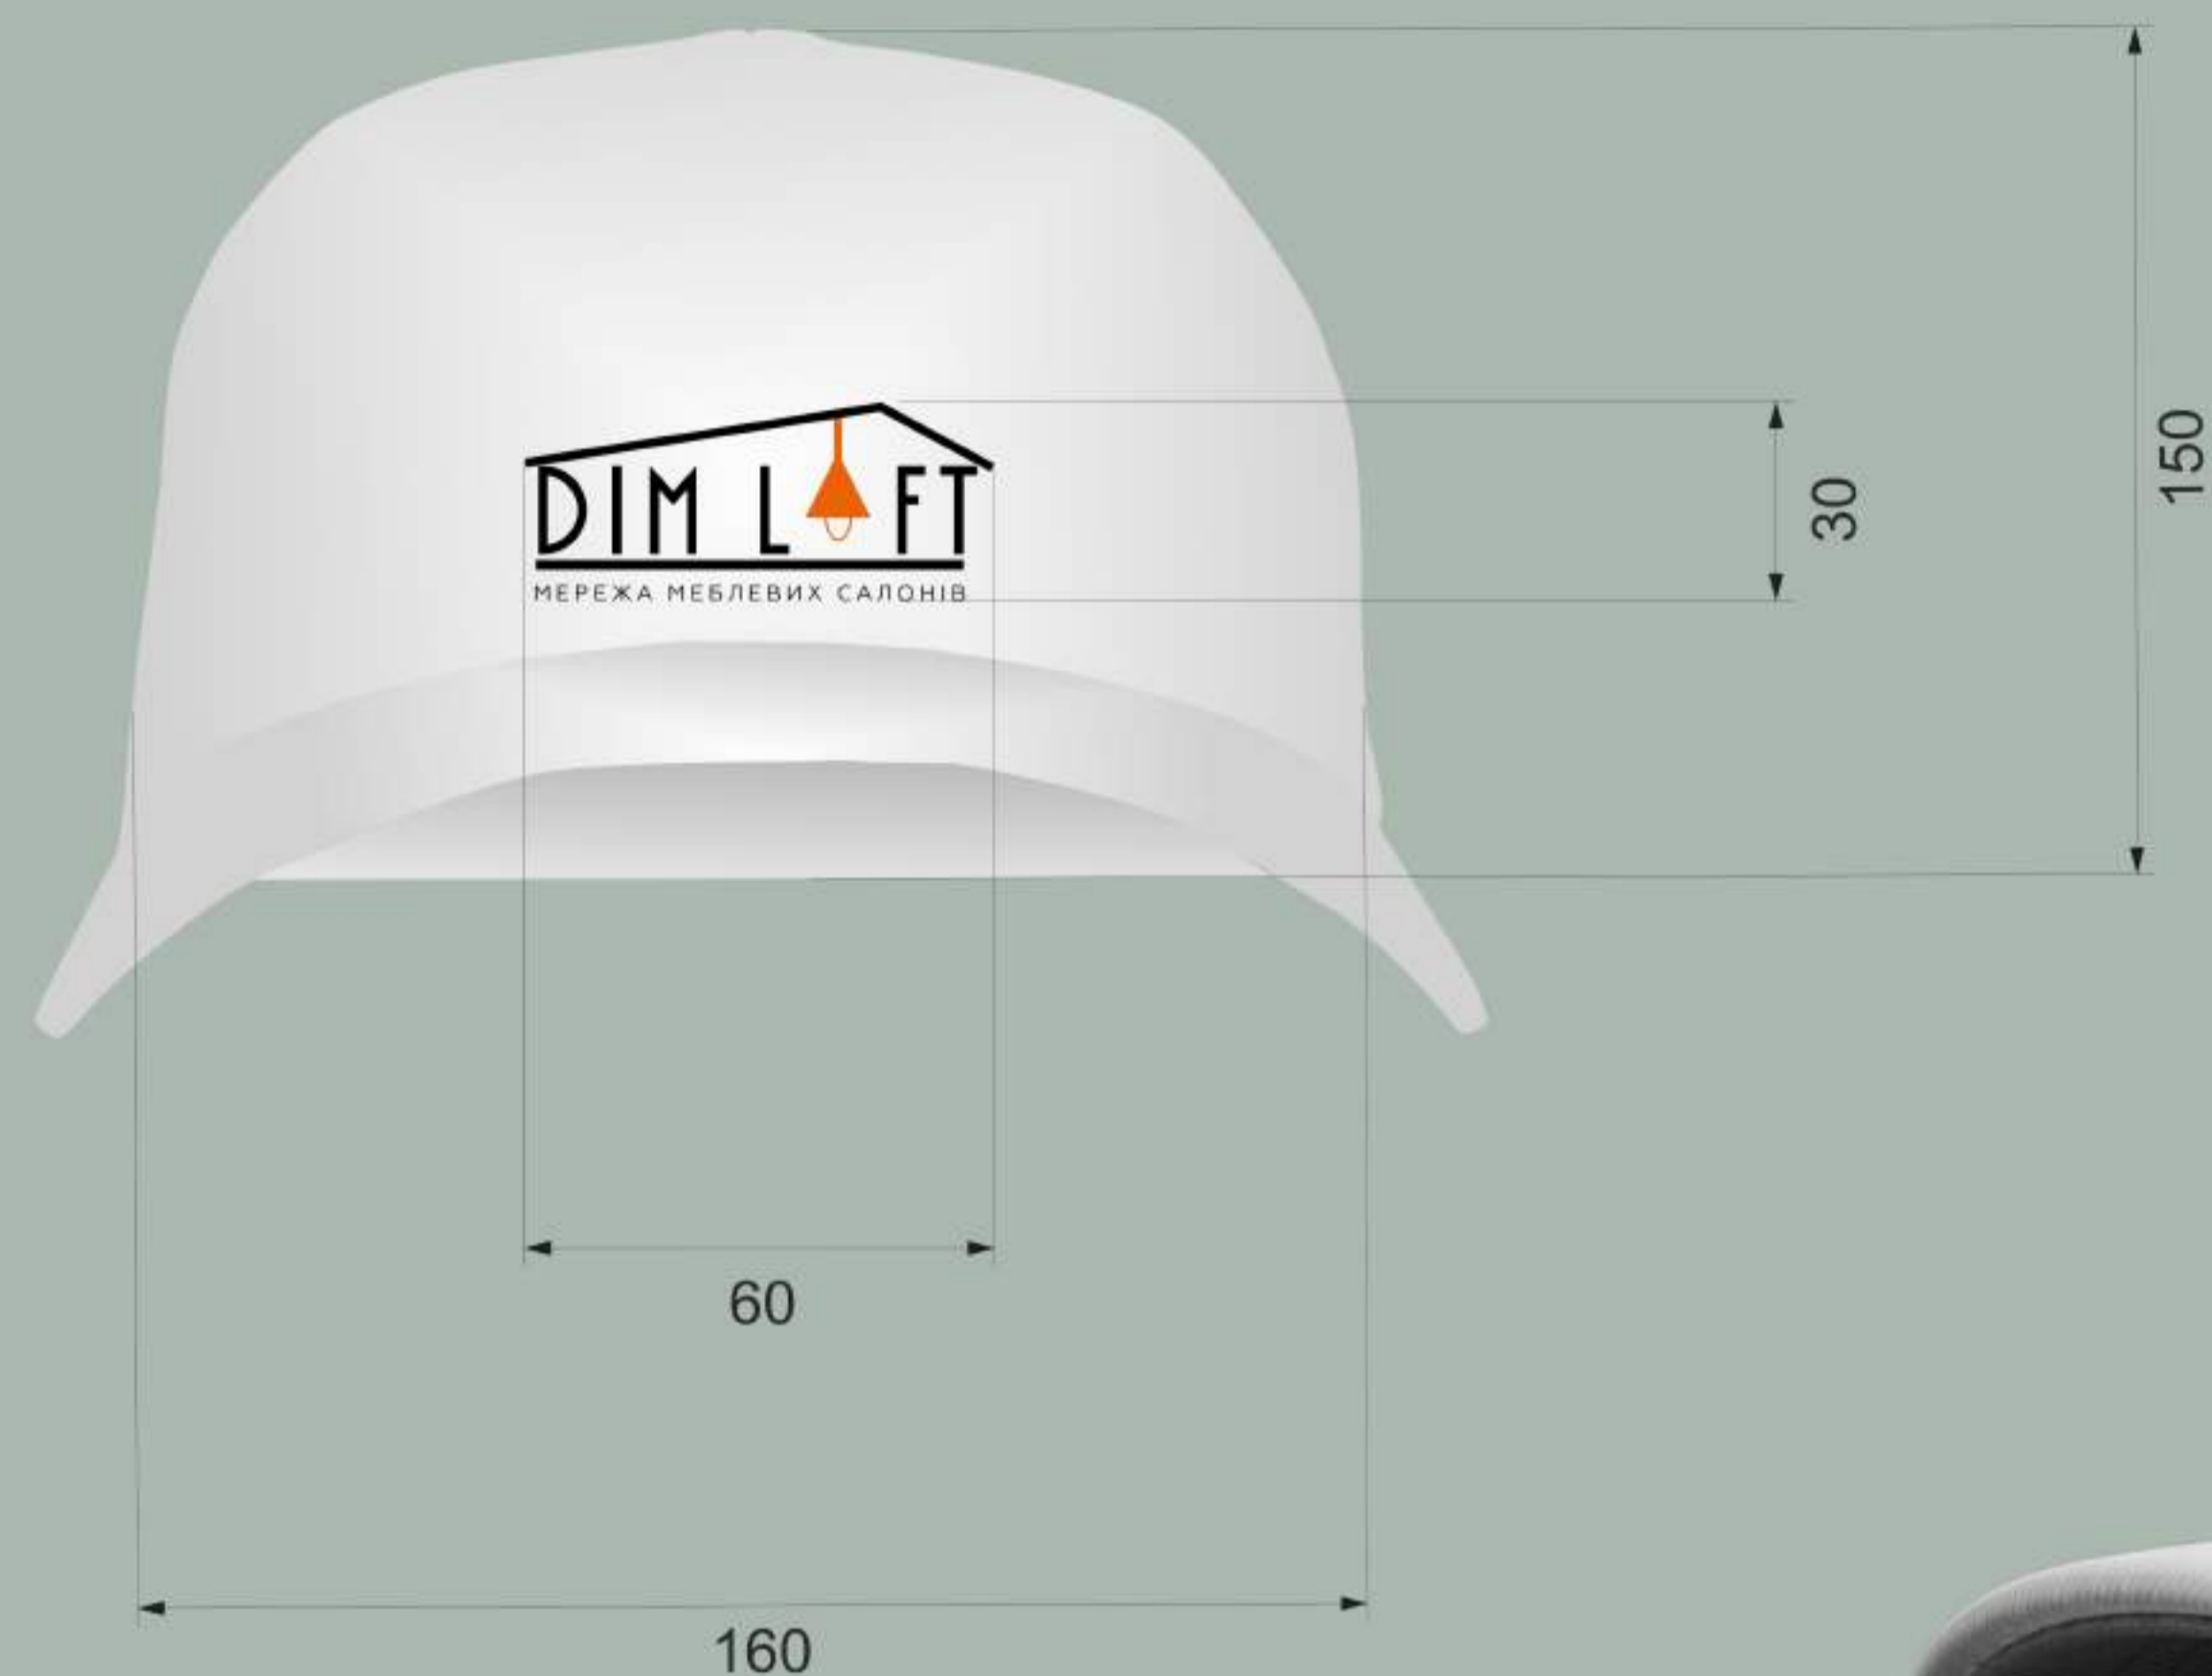

# Фірмова візитка

М 1:3

Корпоративні кольори

#FDFBF8

#141413

#EB630A

# Фірмова ручка

М 1:2

Корпоративні кольори

#FDFBF8

#141413

#EB630A

# Фірмова кепка

М 1:3

Корпоративні кольори

#FDFBF8

#141413

#EB630A

# Фірмовий грузовик

М 1:3

Корпоративні кольори

#FDFBF8

#141413

#EB630A