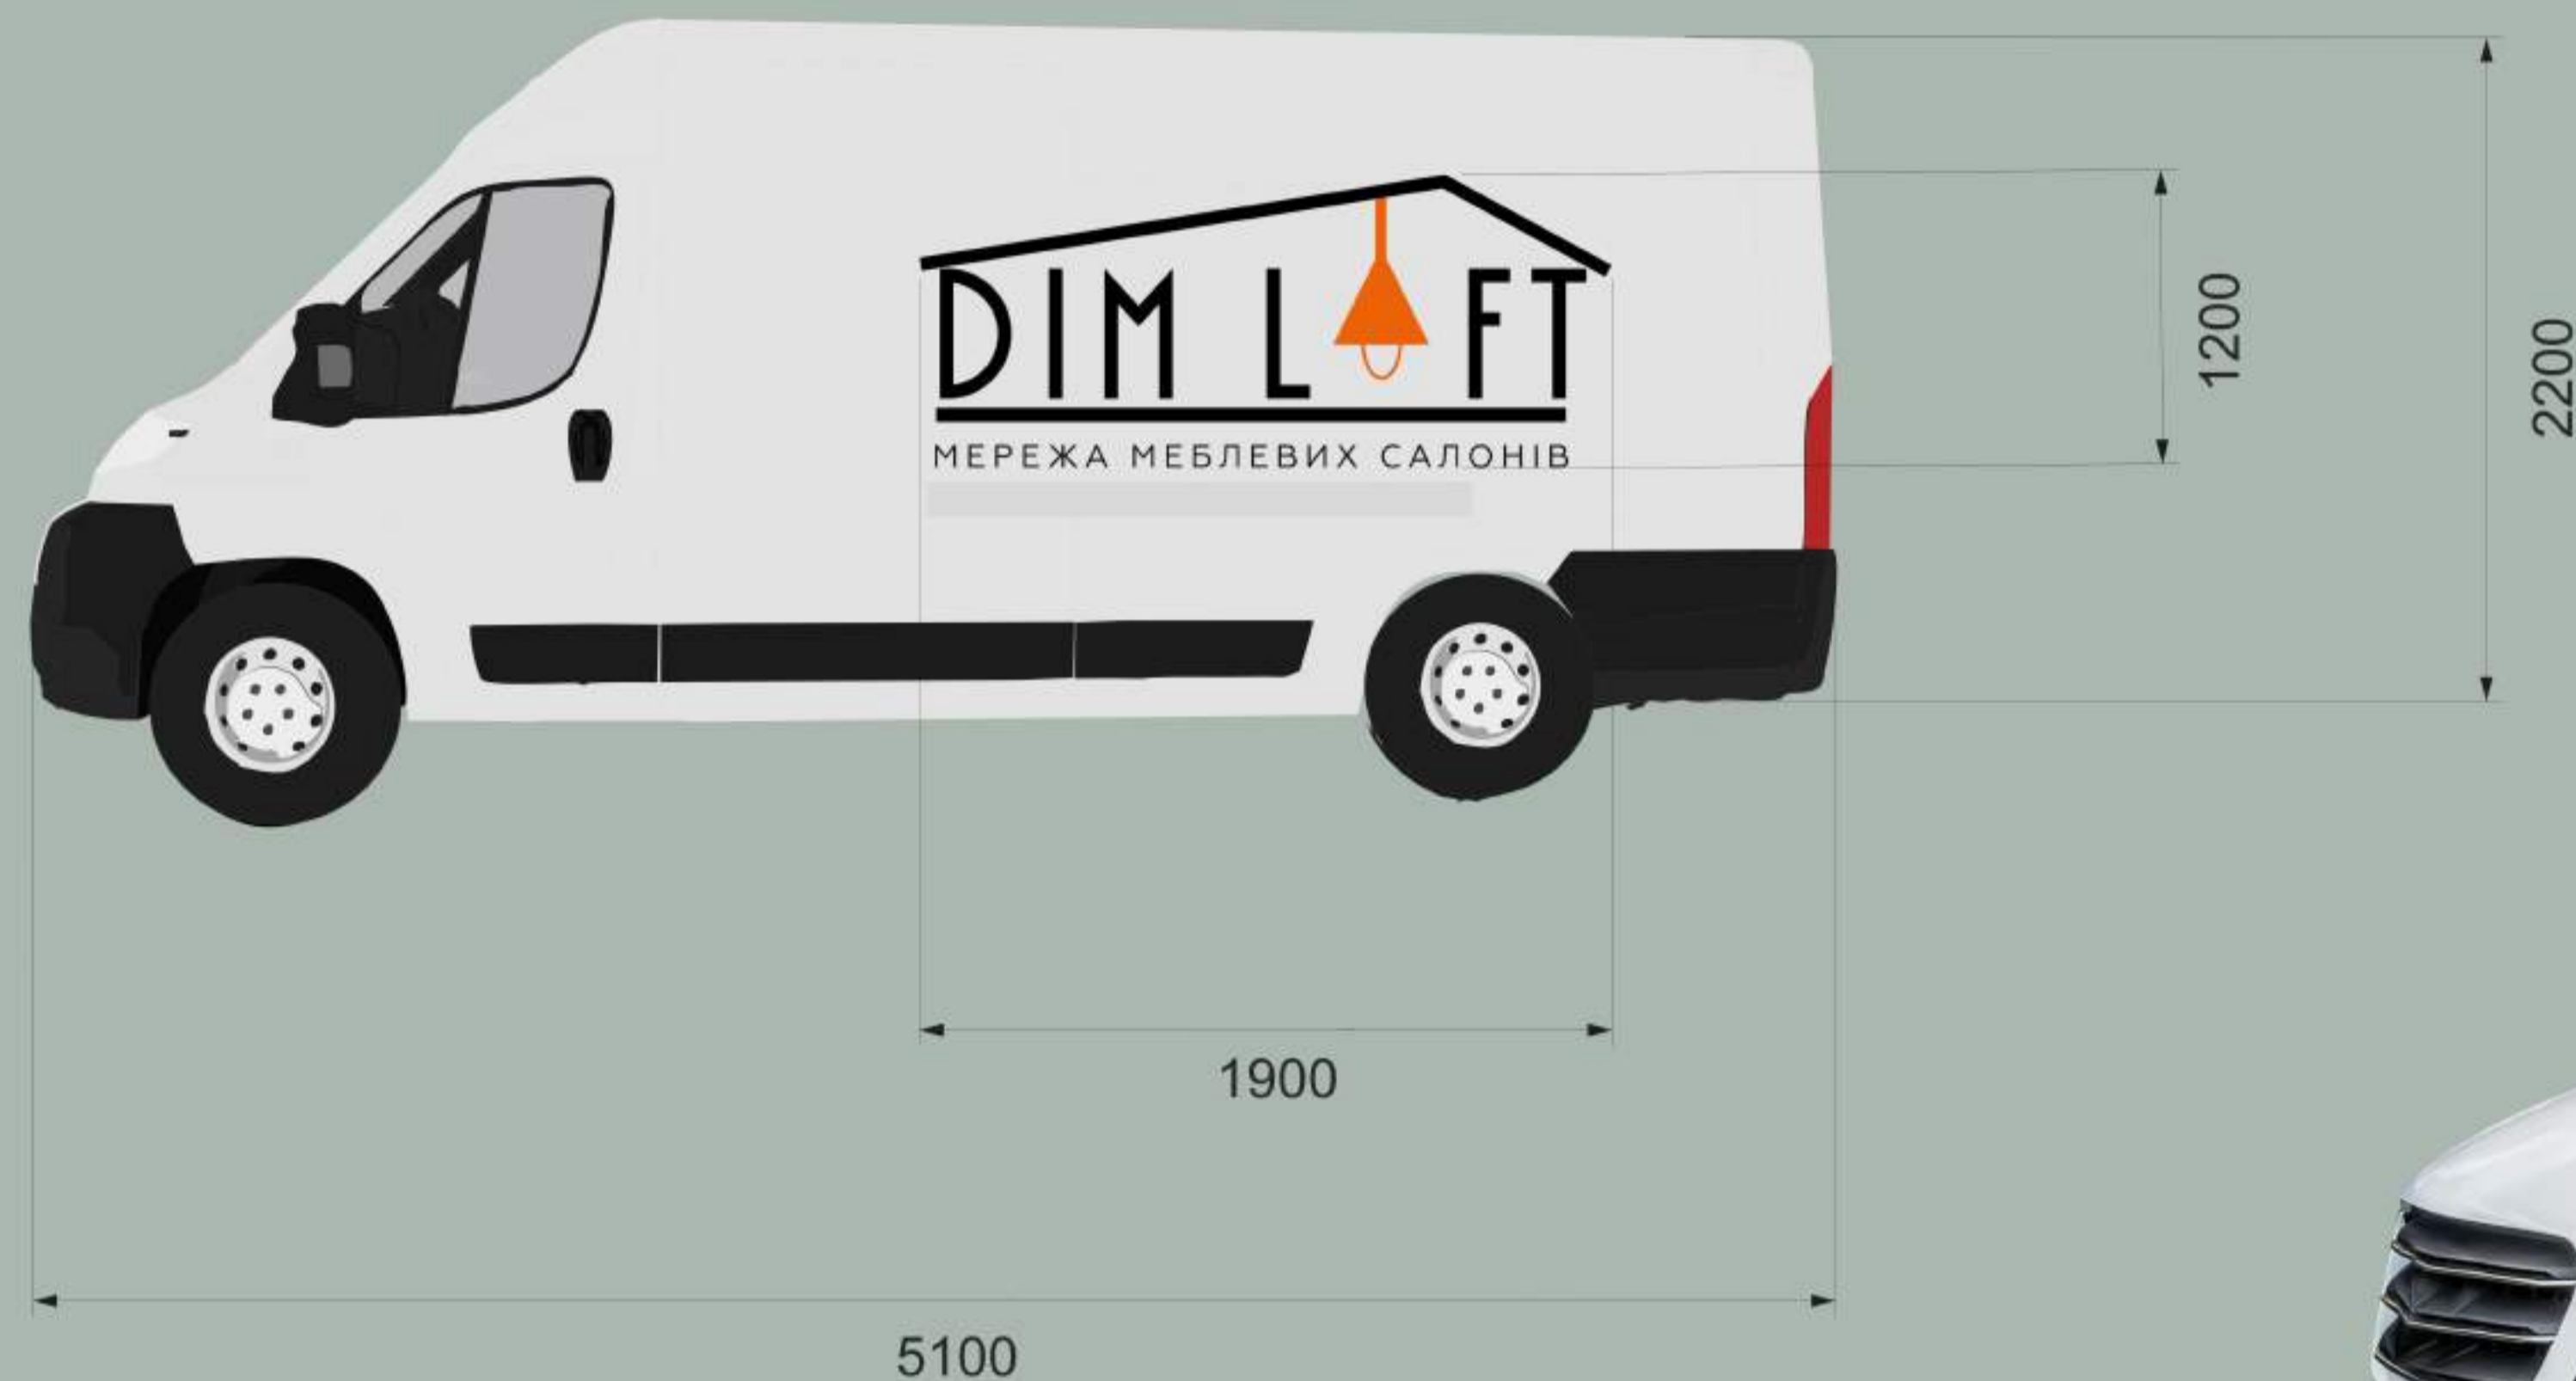

# Фірмова флешка

М 1:3

Корпоративні кольори

#FDFBF8

#141413

#EB630A

# Фірмова ручка

М 1:2

Корпоративні кольори

#FDFBF8

#141413

#EB630A

# Фірмова кепка

М 1:3

Корпоративні кольори

#FDFBF8

#141413

#EB630A

# Фірмовий грузовик

М 1:3

Корпоративні кольори

#FDFBF8

#141413

#EB630A