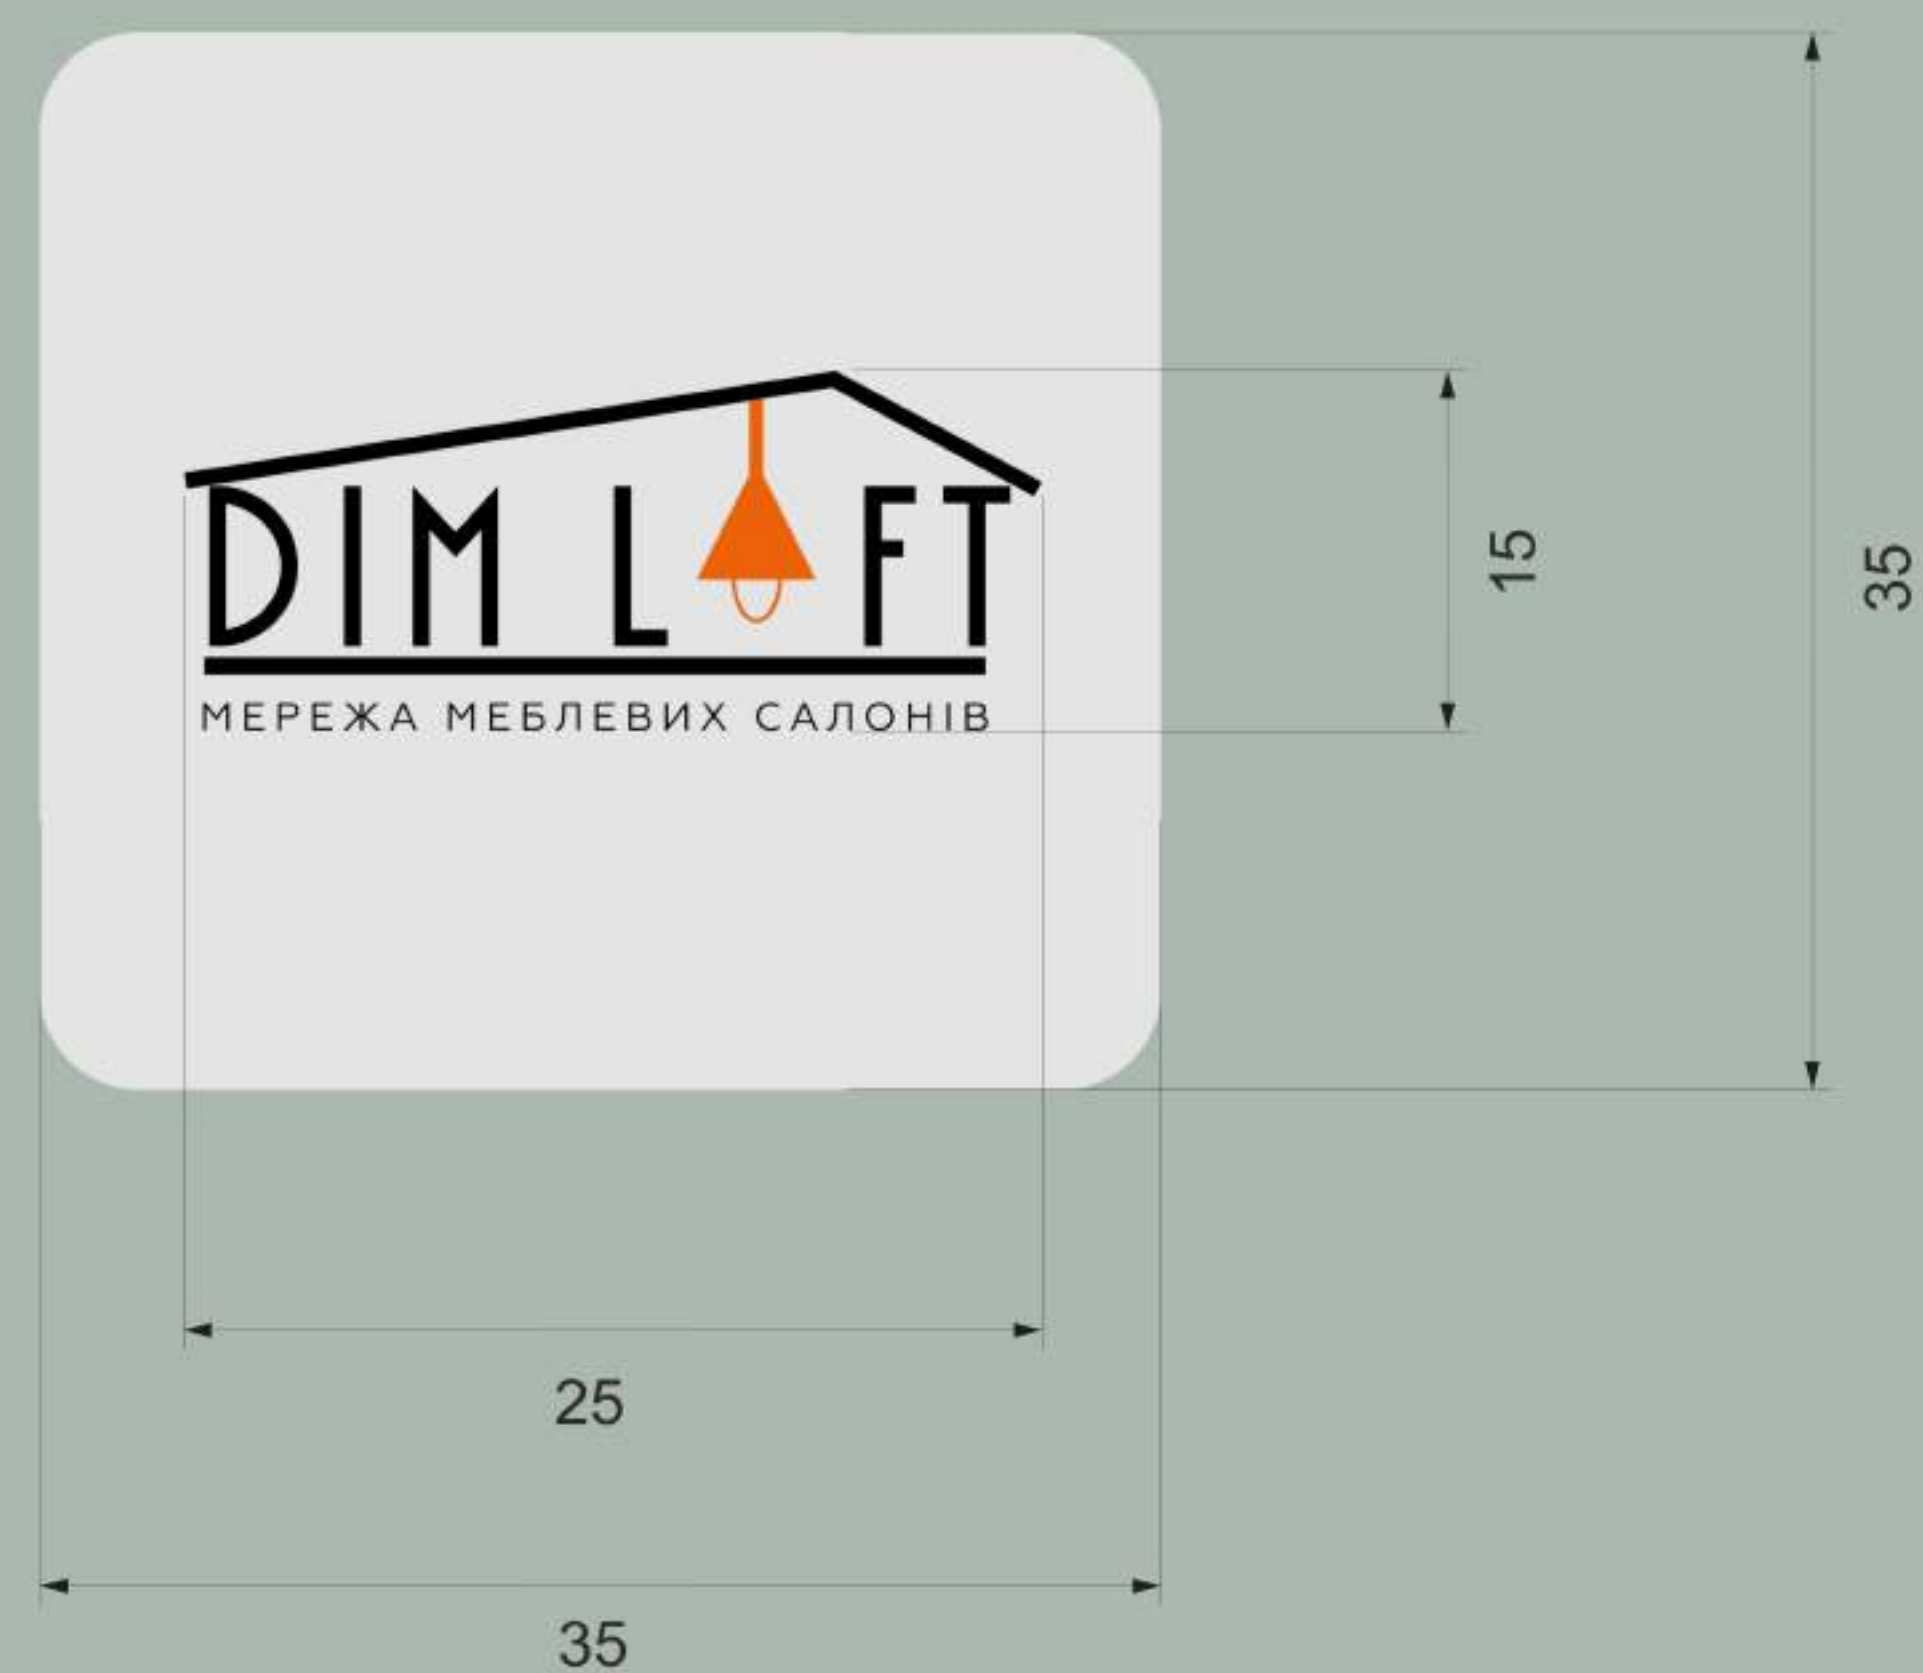

# Фірмовий грузовик

М 1:3

Корпоративні кольори

#FDFBF8

#141413

#EB630A

# Фірмова наліпка

М 1:3

Корпоративні кольори

#FDFBF8

#141413

#EB630A