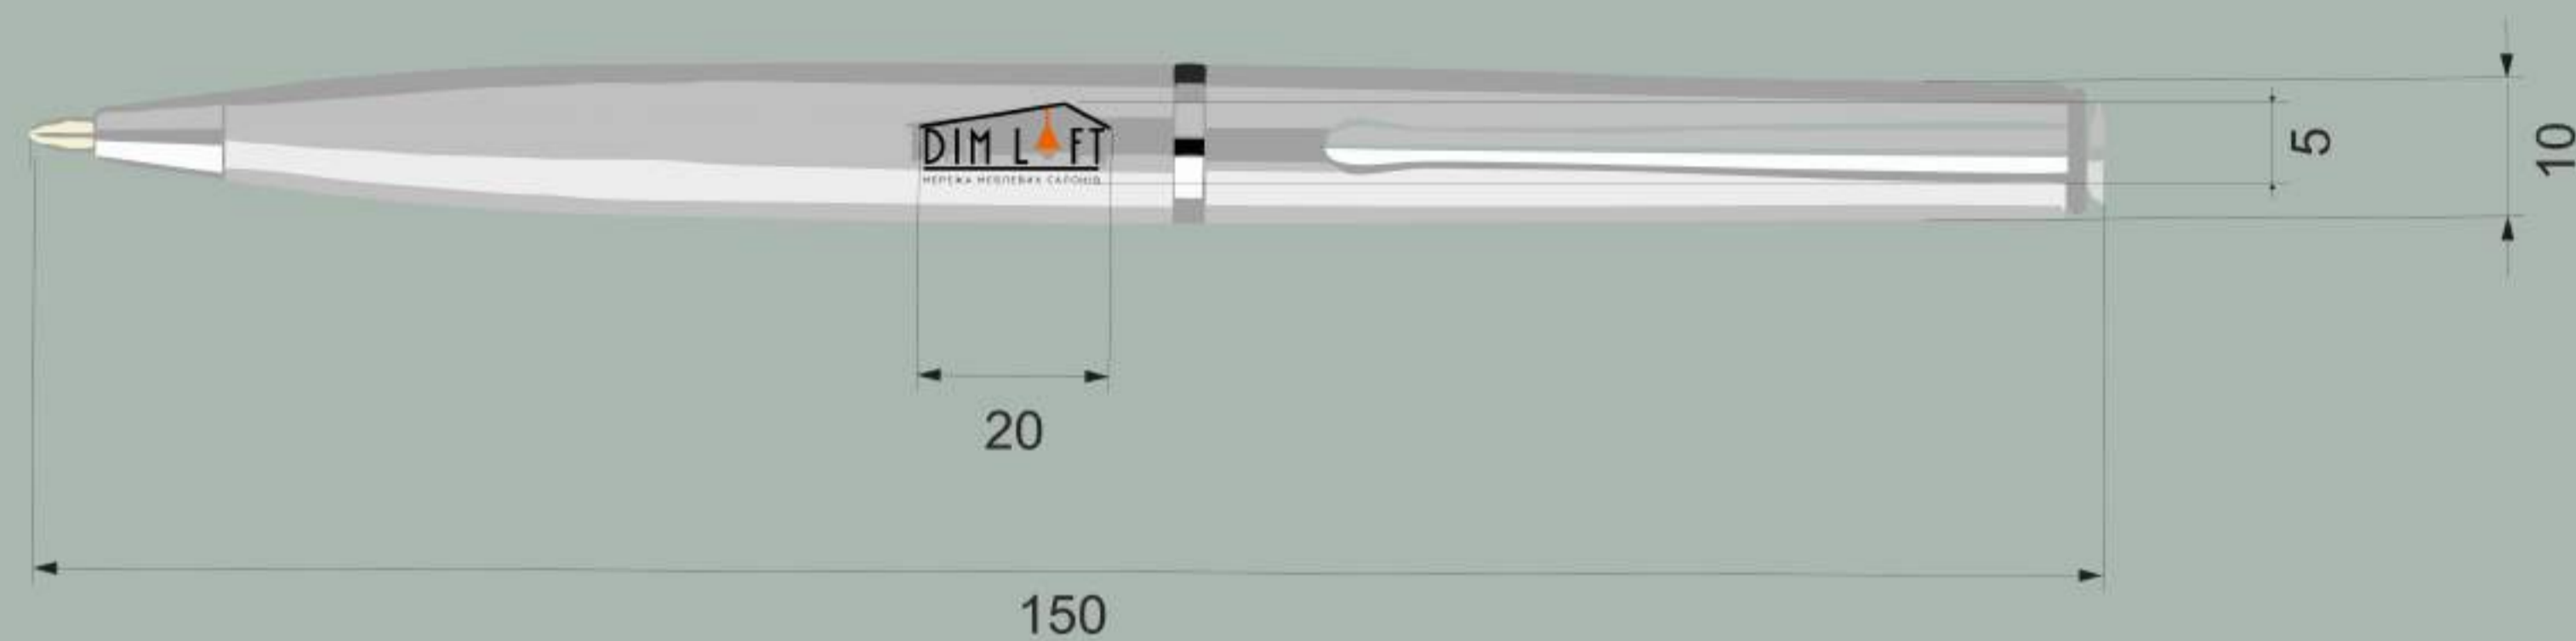

Фірмова ручка

М 1:2

Корпоративні кольори

#FDFBF8

#141413

#EB630A